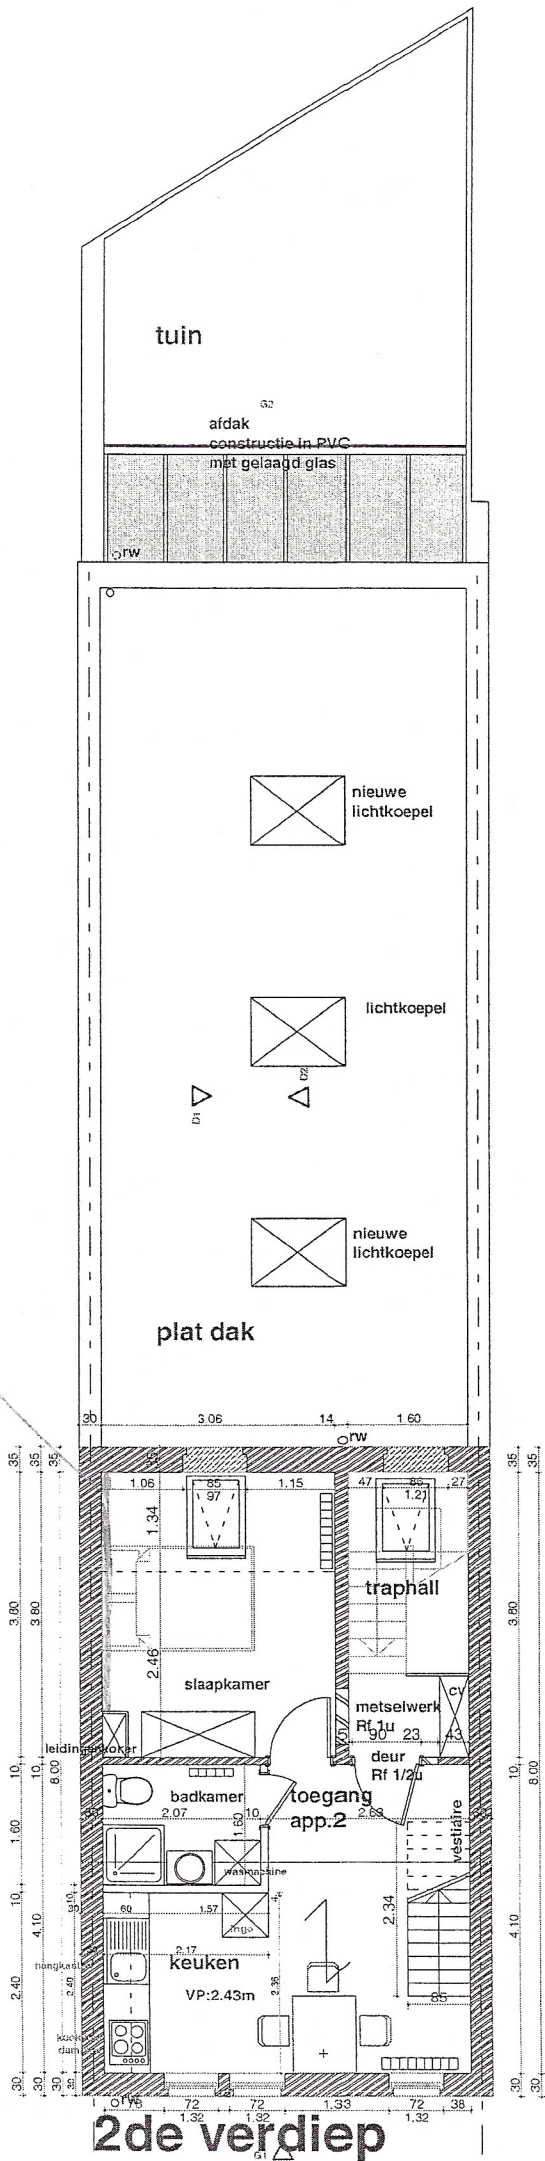

**1ste verdiep**

**Architectenbureau Mik Thielemans**  
 Parkplein 20 - 9000 Gent  
 Tel. 09 388 77 74 - Fax 09 388 76 29  
 BTW BE 586.722.019

**Architectenbureau Mik Thielemans**  
 Parkplein 20 - 9000 Gent  
 Tel. 09 388 77 74 - Fax 09 388 76 29  
 BTW BE 586.722.019